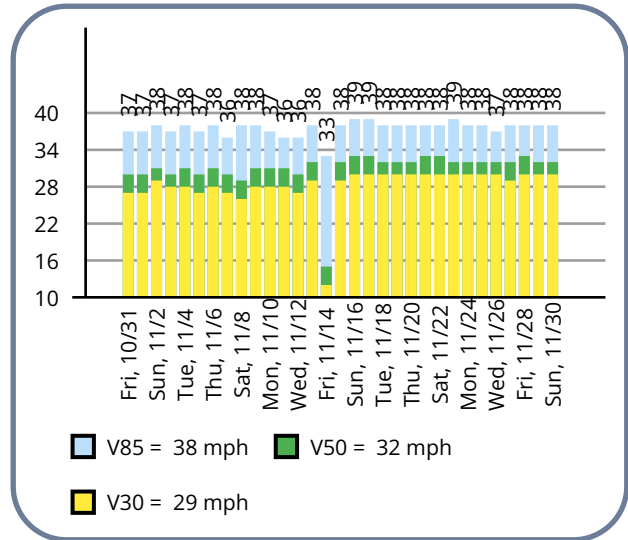

**Start time:** Fri, 10/31/2025  
**End time:** Sun, 11/30/2025  
**Evaluation direction:** Arriving

**V85:** 38 mph  
**Vd:** 32 mph  
**Vmax:** 67 mph  
**ADT:** 612 Vehicles  
**Speed violations:** 26 %

Date	Vehicles	V85	Vd	Vmax
Fri, 10/31	53	37	29	50
Sat, 11/1	68	37	29	48
Sun, 11/2	165	38	31	50
Mon, 11/3	94	37	30	62
Tue, 11/4	65	38	31	51
Wed, 11/5	96	37	31	60
Thu, 11/6	98	38	31	55
Fri, 11/7	104	36	29	47
Sat, 11/8	81	38	30	47
Sun, 11/9	64	38	31	50
Mon, 11/10	81	37	30	48
Tue, 11/11	85	36	31	55
Wed, 11/12	65	36	30	52
Thu, 11/13	370	38	32	52
Fri, 11/14	855	33	20	55
Sat, 11/15	659	38	32	62
Sun, 11/16	646	39	33	59
Mon, 11/17	1036	39	33	54
Tue, 11/18	1147	38	33	58
Wed, 11/19	1078	38	33	58
Thu, 11/20	1153	38	33	57
Fri, 11/21	1181	38	33	54
Sat, 11/22	834	38	33	54
Sun, 11/23	718	39	33	67
Mon, 11/24	1198	38	33	57
Tue, 11/25	1344	38	33	58
Wed, 11/26	1248	37	32	52
Thu, 11/27	1288	38	33	52
Fri, 11/28	1239	38	33	56

Time period	Vehicles	V85	Vd	Vmax
00:00 - 09:00	121	39	33	61
06:00 - 20:00	535	37	31	67
15:00 - 19:00	176	37	31	60
19:00 - 00:00	68	39	32	67
00:00 - 00:00	612	38	32	67