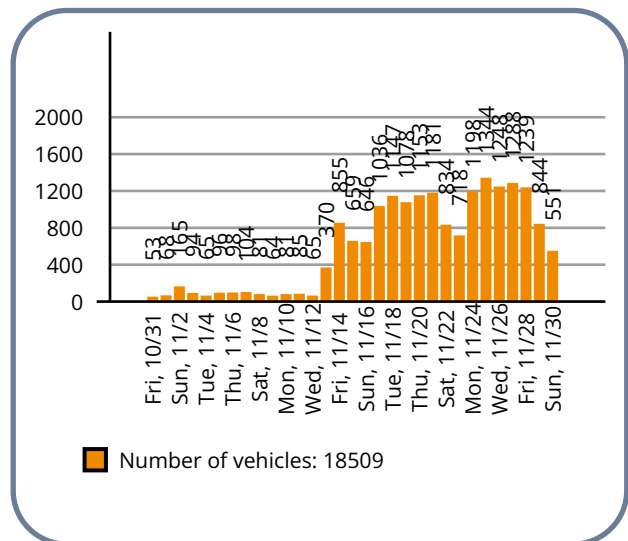

**Start time:** Fri, 10/31/2025  
**End time:** Sun, 11/30/2025  
**Evaluation direction:** Arriving

**V85:** 38 mph  
**Vd:** 32 mph  
**Vmax:** 67 mph  
**ADT:** 612 Vehicles  
**Speed violations:** 26 %

Date	Vehicles	V85	Vd	Vmax
Fri, 10/31	53	37	29	50
Sat, 11/1	68	37	29	48
Sun, 11/2	165	38	31	50
Mon, 11/3	94	37	30	62
Tue, 11/4	65	38	31	51
Wed, 11/5	96	37	31	60
Thu, 11/6	98	38	31	55
Fri, 11/7	104	36	29	47
Sat, 11/8	81	38	30	47
Sun, 11/9	64	38	31	50
Mon, 11/10	81	37	30	48
Tue, 11/11	85	36	31	55
Wed, 11/12	65	36	30	52
Thu, 11/13	370	38	32	52
Fri, 11/14	855	33	20	55
Sat, 11/15	659	38	32	62
Sun, 11/16	646	39	33	59
Mon, 11/17	1036	39	33	54
Tue, 11/18	1147	38	33	58
Wed, 11/19	1078	38	33	58
Thu, 11/20	1153	38	33	57
Fri, 11/21	1181	38	33	54
Sat, 11/22	834	38	33	54
Sun, 11/23	718	39	33	67
Mon, 11/24	1198	38	33	57
Tue, 11/25	1344	38	33	58
Wed, 11/26	1248	37	32	52
Thu, 11/27	1288	38	33	52
Fri, 11/28	1239	38	33	56

Time period	Vehicles	V85	Vd	Vmax
00:00 - 09:00	121	39	33	61
06:00 - 20:00	535	37	31	67
15:00 - 19:00	176	37	31	60
19:00 - 00:00	68	39	32	67
00:00 - 00:00	612	38	32	67