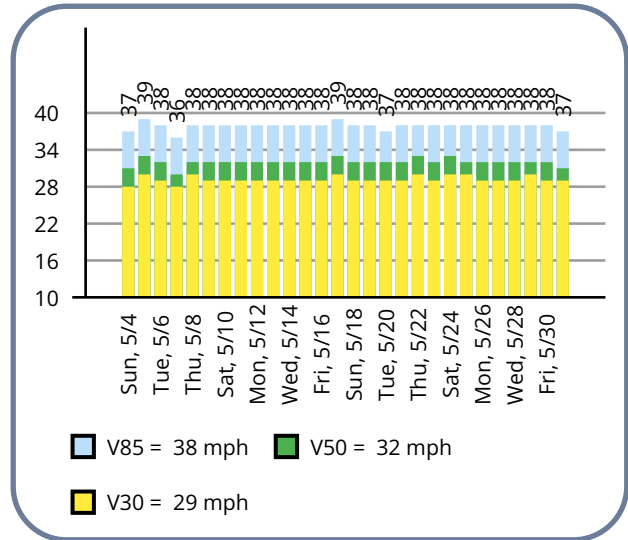

Start time: Sun, 5/4/2025
End time: Sat, 5/31/2025
Evaluation direction: Arriving

V85: 38 mph
Vd: 32 mph
Vmax: 85 mph
ADT: 1074 Vehicles
Speed violations: 27 %

Date	Vehicles	V85	Vd	Vmax
Sun, 5/4	510	37	32	56
Mon, 5/5	722	39	33	59
Tue, 5/6	1240	38	32	52
Wed, 5/7	1299	36	31	56
Thu, 5/8	1216	38	33	58
Fri, 5/9	1257	38	32	57
Sat, 5/10	909	38	32	85
Sun, 5/11	781	38	32	60
Mon, 5/12	1191	38	32	58
Tue, 5/13	1278	38	32	58
Wed, 5/14	1269	38	32	54
Thu, 5/15	1264	38	33	57
Fri, 5/16	1271	38	32	65
Sat, 5/17	894	39	33	63
Sun, 5/18	773	38	33	62
Mon, 5/19	1180	38	32	59
Tue, 5/20	1124	37	32	56
Wed, 5/21	1249	38	33	61
Thu, 5/22	1190	38	33	59
Fri, 5/23	1241	38	32	57
Sat, 5/24	812	38	33	61
Sun, 5/25	717	38	33	71
Mon, 5/26	720	38	33	56
Tue, 5/27	980	38	32	60
Wed, 5/28	1113	38	33	52
Thu, 5/29	1156	38	33	58
Fri, 5/30	1207	38	32	62
Sat, 5/31	845	37	32	60

Time period	Vehicles	V85	Vd	Vmax
00:00 - 09:00	221	39	34	64
06:00 - 20:00	946	38	32	65
15:00 - 19:00	293	38	33	65
19:00 - 00:00	124	40	34	85
00:00 - 00:00	1074	38	32	85