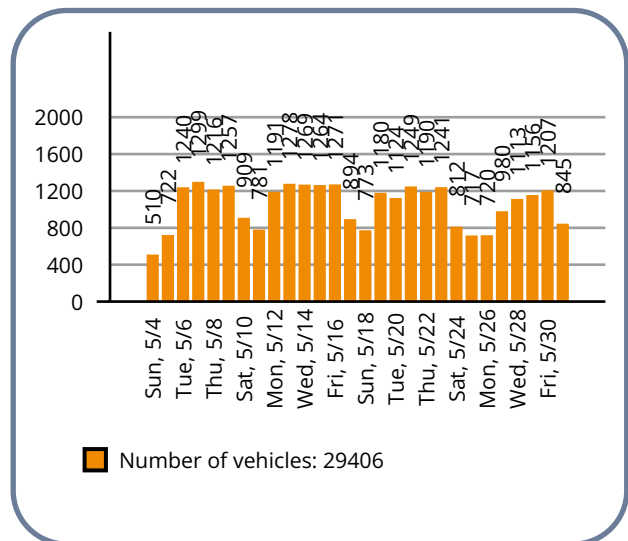

Start time: Sun, 5/4/2025
End time: Sat, 5/31/2025
Evaluation direction: Arriving

V85: 38 mph
Vd: 32 mph
Vmax: 85 mph
ADT: 1074 Vehicles
Speed violations: 27 %

Date	Vehicles	V85	Vd	Vmax
Sun, 5/4	510	37	32	56
Mon, 5/5	722	39	33	59
Tue, 5/6	1240	38	32	52
Wed, 5/7	1299	36	31	56
Thu, 5/8	1216	38	33	58
Fri, 5/9	1257	38	32	57
Sat, 5/10	909	38	32	85
Sun, 5/11	781	38	32	60
Mon, 5/12	1191	38	32	58
Tue, 5/13	1278	38	32	58
Wed, 5/14	1269	38	32	54
Thu, 5/15	1264	38	33	57
Fri, 5/16	1271	38	32	65
Sat, 5/17	894	39	33	63
Sun, 5/18	773	38	33	62
Mon, 5/19	1180	38	32	59
Tue, 5/20	1124	37	32	56
Wed, 5/21	1249	38	33	61
Thu, 5/22	1190	38	33	59
Fri, 5/23	1241	38	32	57
Sat, 5/24	812	38	33	61
Sun, 5/25	717	38	33	71
Mon, 5/26	720	38	33	56
Tue, 5/27	980	38	32	60
Wed, 5/28	1113	38	33	52
Thu, 5/29	1156	38	33	58
Fri, 5/30	1207	38	32	62
Sat, 5/31	845	37	32	60

Time period	Vehicles	V85	Vd	Vmax
00:00 - 09:00	221	39	34	64
06:00 - 20:00	946	38	32	65
15:00 - 19:00	293	38	33	65
19:00 - 00:00	124	40	34	85
00:00 - 00:00	1074	38	32	85